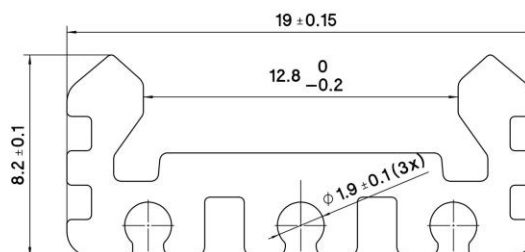

AL-OX PROFILE FOR PROLED L=2MT

Cod. 036404

Estruso in alluminio per strisce LED

Aluminum profile for led strips

Cod.036404

Dimensione	<i>Dimension</i>	2000 x 19 x 8 mm
Peso pezzo	<i>Item weight</i>	392,3 g.