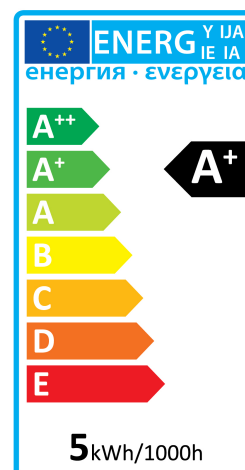

Classification énergétique

Détails sur l'emballage

Code barres

023942526032

EAN 128

(02)00023942526032(37)04(91)204

EAN 14

50023942526037

Dimensions de l'emballage (H x L x P)

178 x 118 x 45 (mm)

Poids de l'emballage

82 (g)

QUANTITÉ MINIMALE DE COMMANDE

4

Dimensions du carton (H x L x P)

195 x 104 x 253 (mm)

Cartons par palette

120

Couches par palette

4

Unités par palette

480

30/08/2015