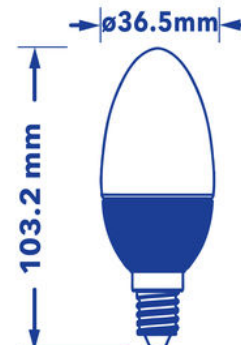

Ampoule LED Verbatim Candle Clear E14 4,5 W 2700K Blanc chaud 250 LM

- Culot E14
- Tension 220 - 240 V
- Durée de vie: 20.000 heures -
- 82% d'économie d'énergie
- Flux lumineux: 250 lm
- Équivaut à une ampoule à incandescence de 25W

Numéro de produit	52603
Données générales	
Culot	E14
Données électriques	
Puissance (W)	4.5
Équivalence de puissance	25
Tension (V)	220 - 240 V
Intensité variable	non
Facteur de puissance	0.40
Fréquence de fonctionnement (Hz)	50-60
Données géométriques	
Longueur (mm)	103.2
Diamètre (mm)	36.5
Poids(g)	48
Données photométriques	
Flux lumineux (lm)	250
IRC	≥ 80
TCC (K)	2700
Angle de faisceau (°)	130
Efficacité lumineuse (lm/W)	55.6
Durée de vie (hrs)	20,000
Cycle d'allumage	100,000

50023942526037

Dimensions de l'emballage (H x L x P)

178 x 118 x 45 (mm)

Poids de l'emballage

82 (g)

QUANTITÉ MINIMALE DE COMMANDE

4

Dimensions du carton (H x L x P)

195 x 104 x 253 (mm)

Cartons par palette

120

Couches par palette

4

Unités par palette

480

30/08/2015